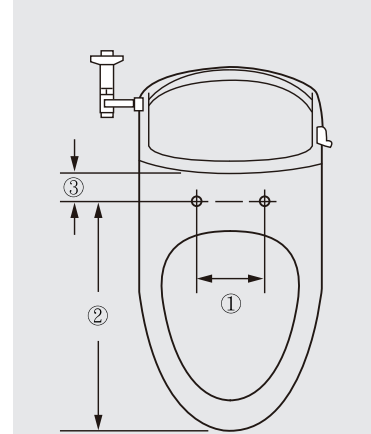

測量馬桶尺寸

長版馬桶

適用機型: RT31, RL31, RL11

①: 140~200mm

②: 455~500mm

③: 50mm 以上

短版馬桶

適用機型: RL10

①: 140~200mm

②: 410~450mm

③: 50mm 以上