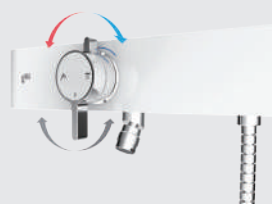

#### 2 in 1 閥芯

TPS (預設溫度設計) 兩用閥芯。利用單一閥芯達到出水切換與分水器的功能，並可調整水溫。