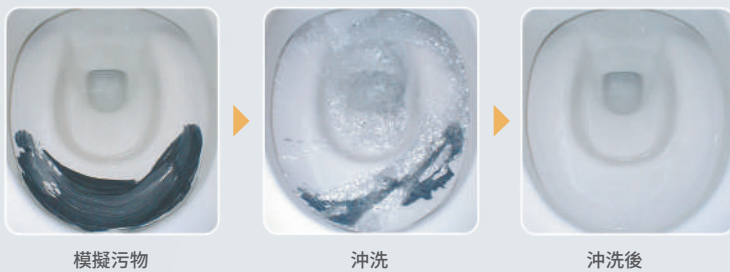

耐汙力強，抗菌力強，潔淨如新

瓷器表面的平滑程度超越奈米等級,加上高硬度,污垢難以附著殘留於瓷器表面。銀離子可以抑制細菌孳生,減輕異味。