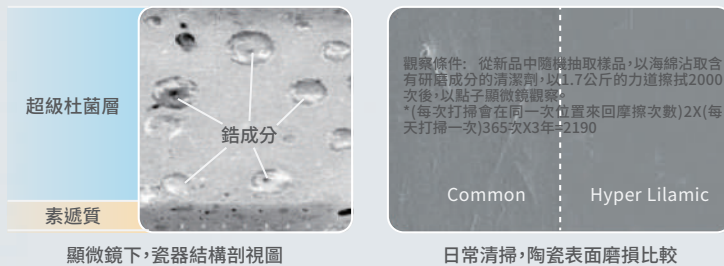

Hyper Kilamic

超奈米釉藥 ハイパーキラミック HYPER KILAMIC 抗刮杜菌技術

使用獨特的釉藥技術,讓瓷器的最表層也含有矽酸鋁,使其表面不突出,製成了能強力對抗刮痕的超平滑表面。

陶瓷表面磨損，可長期保持美觀

釉藥的表面含有高硬度的鋁成分,因此不容易留下刮痕,可常保陶瓷表面美觀。