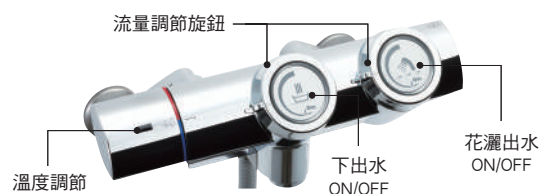

### 按鈕式龍頭操作說明

· 按壓出水

· 操控旋鈕調節流量

· 按壓止水

- 只要輕壓按鈕即可控制出水、止水，比一般水龍頭可節省 48% 用水量。
- 只要固定好流量大小，手部不方便的人士亦可輕鬆的操作。
- 下出水與蓮蓬頭出水按鈕分開，不會再發生突然被蓮蓬頭弄濕的情形。
- 操控旋鈕可以輕鬆的微調水量。
- 兩個旋鈕均付有上鎖功能，可防止清掃時誤觸或兒童玩耍。