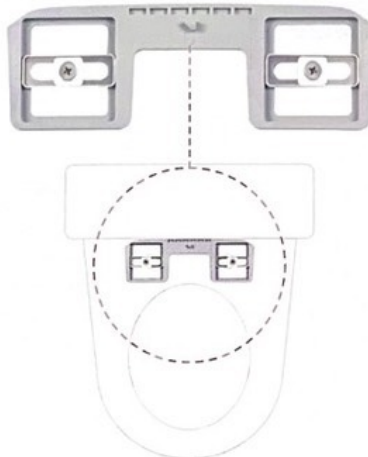

死角處易留污垢

傳統噴嘴

噴嘴自體洗淨

一體式無縫不鏽鋼噴嘴會在「使用前」、「使用後」自動進行2次清洗，徹底除污。

1
使用前
洗滌

2
使用後
加強洗滌

DL-F60RFTWS

型式	乾淨				舒適					節能	安全	
	固定板 長短 可調整	不鏽鋼 噴嘴	噴嘴 自體 洗淨	便座抗菌		洗淨機能			溫度控制		自動 節電	漏電 保護 檢測
				SIAA	SGS	脈衝式 水珠	移動 洗淨	水流 強弱	水溫	便座		
●	一體式	2回	●	●	●	●	●	●	3段	3段	●	●

舒適

脈衝式水珠洗淨

水珠與空氣互相交替時，能產生高速律動的連續式水珠，比傳統水流方式更舒適省水。

貼心

控溫暖座

冬天如廁也好溫暖。

三段控溫

舒適更方便

	高	中	低
便座溫度	40°C	38°C	34°C
溫水溫度	40°C	38.5°C	37°C

商品規格

超高適配率* 安裝範圍更廣

採用固定板可調整長短，適合各種不同便座，安裝更便利（方形或特殊規格的便座除外）

► 變身
安裝達人

安裝板可調節

建議安裝尺寸（便器尺寸/單位mm）

*：安裝配件之尺寸以實際丈量為主。本產品安裝之螺絲適用於安裝孔深度≤3公分之便座。