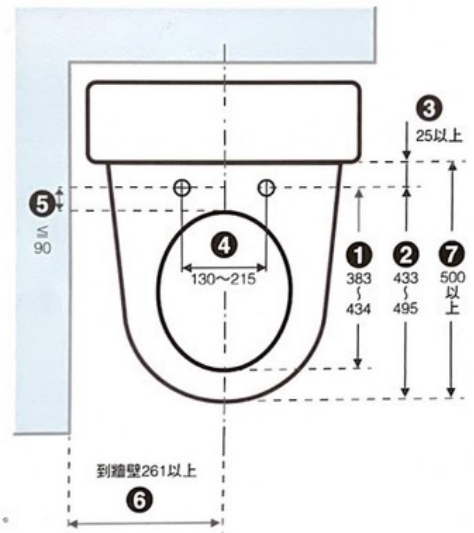

	高	中	低
便座溫度	40°C	38°C	34°C
溫水溫度	40°C	38.5°C	37°C

商品規格

超高適配率* 安裝範圍更廣

採用固定板可調整長短，適合各種不同便座，安裝更便利（方形或特殊規格的便座除外）

► 變身
安裝達人

安裝板可調節

建議安裝尺寸（便器尺寸/單位mm）

*：安裝配件之尺寸以實際丈量為主。本產品安裝之螺絲適用於安裝孔深度≤3公分之便座。